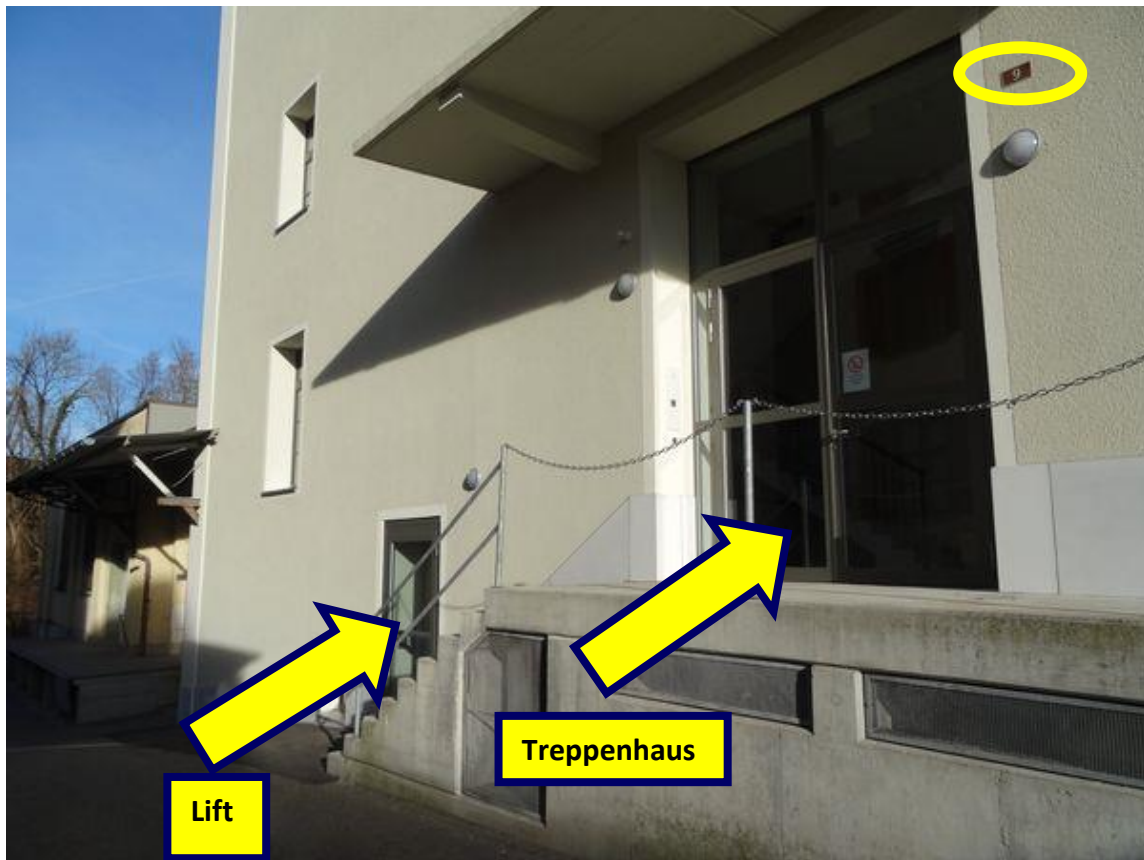

Von Wil SG/Bütschwil her kommend, direkt nach der Brücke über der Thur, sofort rechts in den Gewerbepark abbiegen.

Von Wattwil herkommend bitte nach der Linkskurve bei der Postautohaltestelle Neudietfurt, links in den Gewerbepark einbiegen.

Further visitor parking spaces can be found right at the entrance to the Gewerbepark on the terrace on the left (See green arrow in the previous photo on page 2).

Der Eingang Nr. 9 liegt auf der Rückseite des Gewerbeparks: