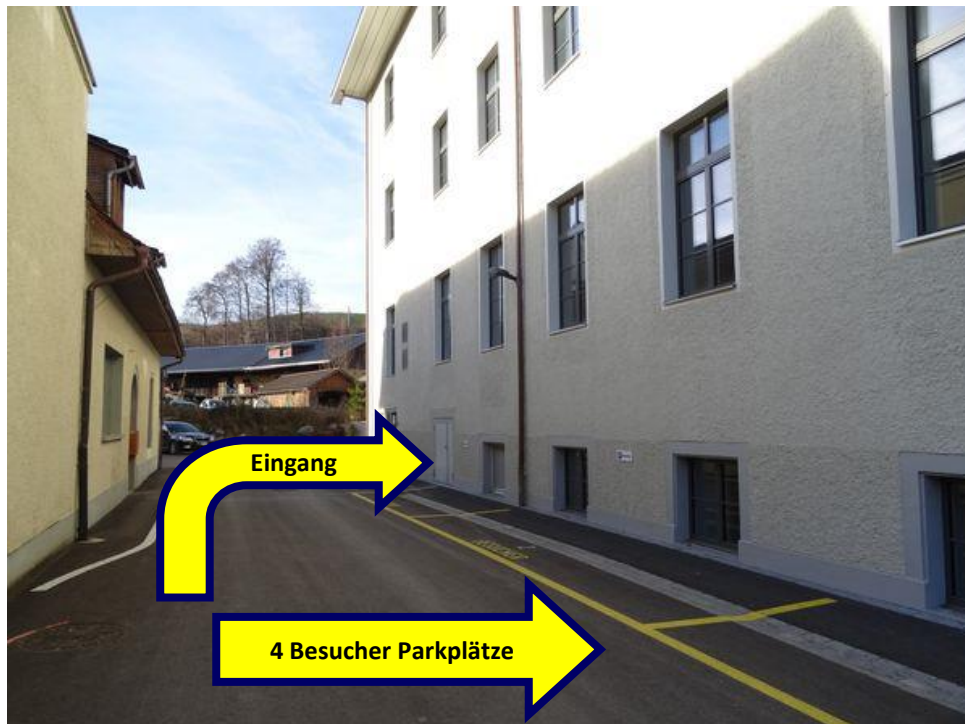

Von Wil SG/Bütschwil her kommend, direkt nach der Brücke über der Thur, sofort rechts in den Gewerbepark abbiegen.

Von Wattwil herkommend bitte nach der Linkskurve bei der Postautohaltestelle Neudietfurt, links in den Gewerbepark einbiegen.

Further visitor parking spaces can be found right at the entrance to the Gewerbepark on the terrace on the left (See green arrow in the previous photo on page 2).

Der Eingang Nr. 9 liegt auf der Rückseite des Gewerbeparks:

Sie haben die Wahl zwischen dem Lift ins 4. OG oder Sie benutzen sportlich das Treppenhaus. 😊

Sie finden uns im 4. OG des Gewerbepark Nr. 9. **Herzlich Willkommen!**
Die Beschriftung lautet auf IfGL Institut für Ganzheitliche Lebensberatung.